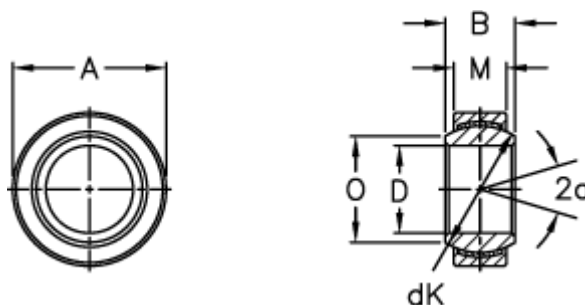

Varenummer: 03440025
Beskrivelse: Fluro Ledleje GE 25EC

Mål

A	= 42 0 -0,011
B	= 20
D	= 25 0 -0,010
dK	= 35.5
Dynamisk belastning C (kN)	= 51
Kipvinkel	= 7
M	= 16
O	= 29.3

Statisk belastning C0 (kN)	= 127
Vægt	= 110